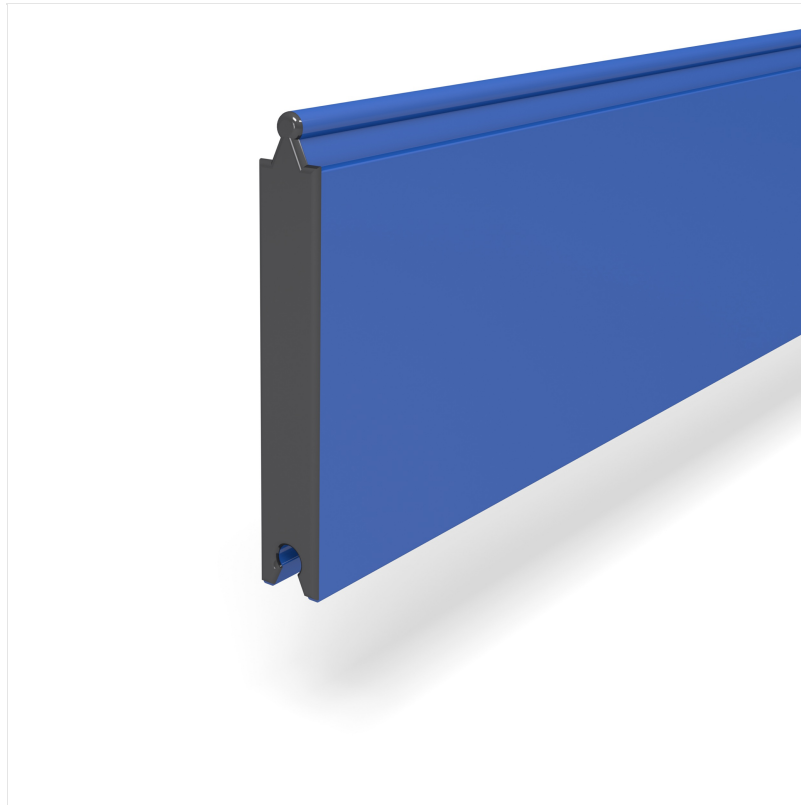

Big Dutchman®

Profil kojca 30x200-1415 niebieski zÂ zaÂlepkami koÂ,,cowymi

Numer artykuÅ,u: 83-14-4893

Wymiary

DÅ,ugoÅ,Ä±

1415,00 mm

WysokoÅ,Ä±

200,00 mm